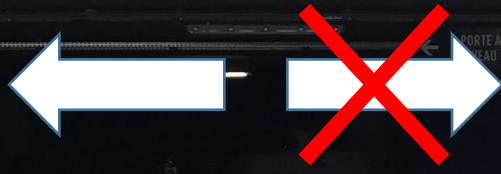

PLAN D'ACCES P4

4

ENTRÉE

BRASSERIE DES LUMIÈRES PARKING P4 NIVEAU -1	P4	MLP
BRASSERIE LUSTUCRU		
P4	PROFALUX	serf

OLYMPIQUE LYONNAIS

Tournez sur votre gauche en arrivant dans le parking, vous vous situez au niveau -2